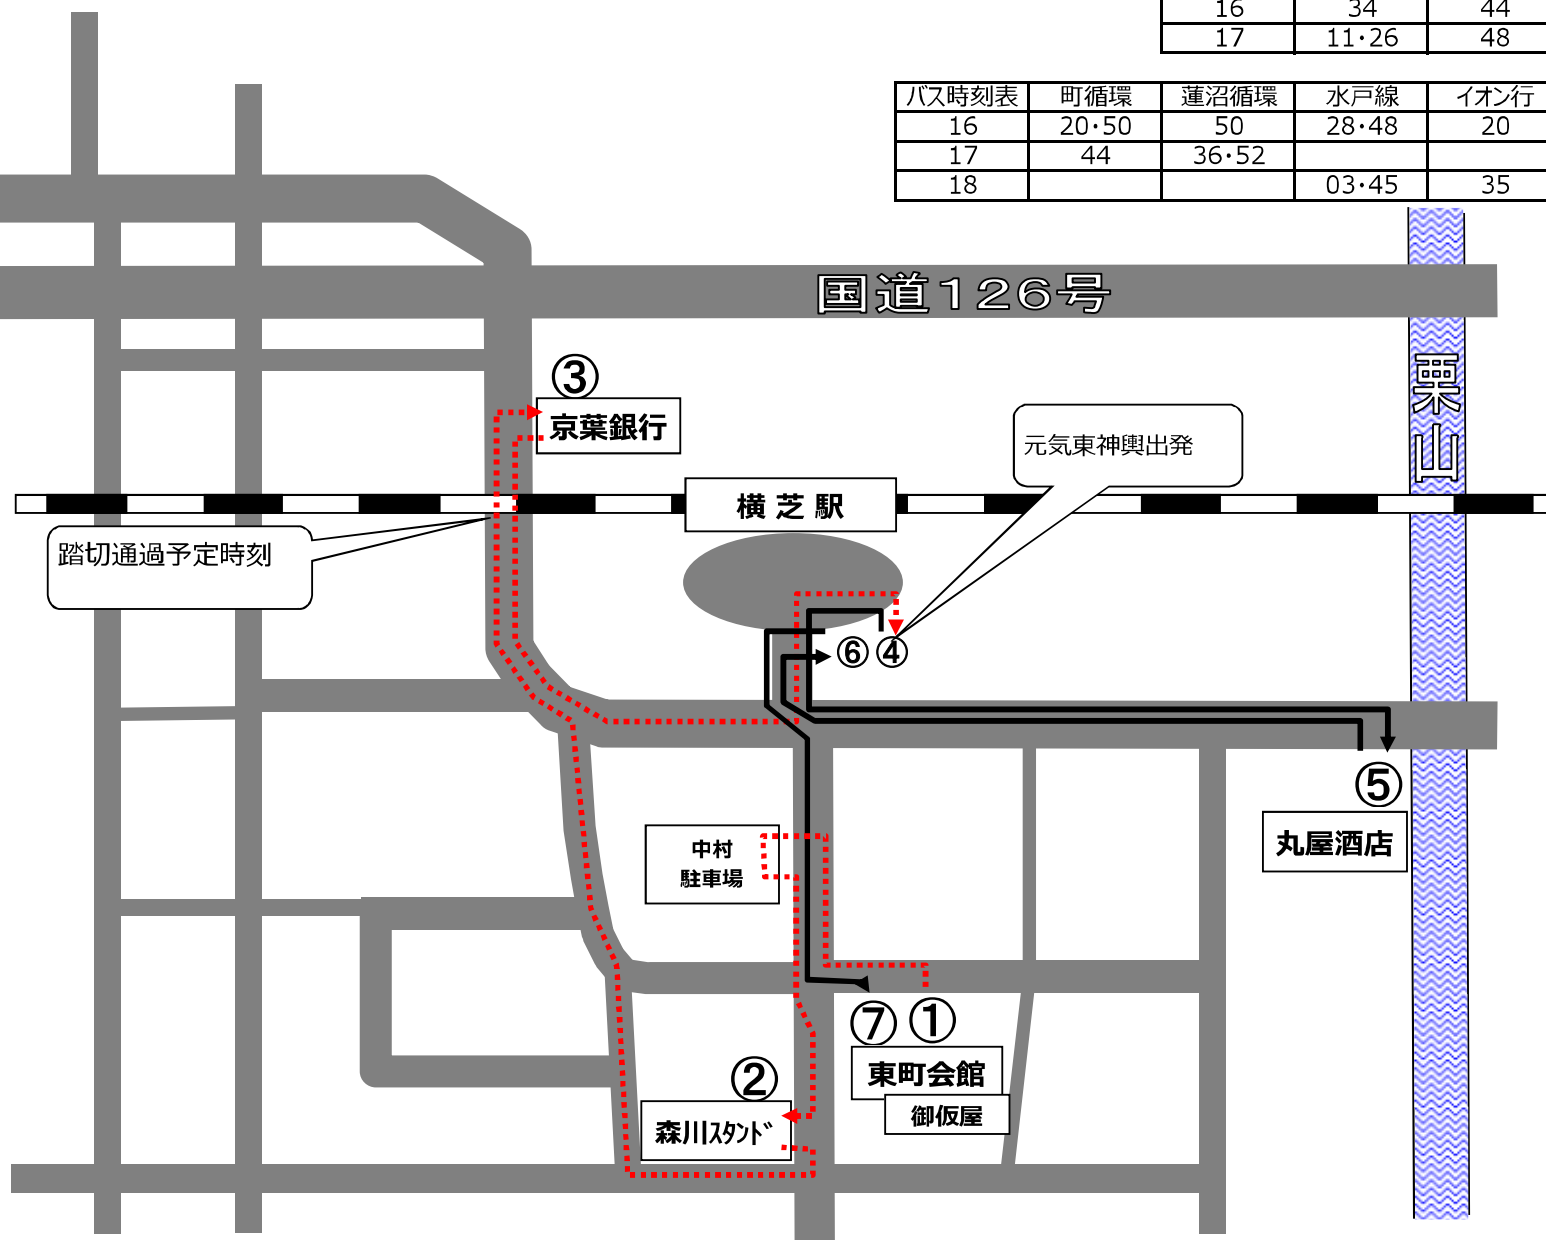

平成30年度 東町神輿渡御進路図

【1日目】 8月4日(土)

【参考】

JR時刻表	上り	下り
14	53	53
15	40	14・50
16	34	44
17	11・26	48

バス時刻表	町循環	蓮沼循環	水戸線	イオン行
16	20・50	50	28・48	20
17	44	36・52		
18			03・45	35

渡御スケジュール（1日目）
（子供神輿）

.....
（元気東・子供神輿）

	到着	出発
①東町会館（御仮屋） 子供神輿出発		14:10
②森川スタンド	14:30	14:50
③京葉銀行	15:20	15:40
④JR横芝駅 元気東神輿出発	16:00	16:15
⑤丸屋酒店	16:45	17:05
⑥JR横芝駅	17:35	17:55
⑦東町会館	18:15	

※④ではロータリー内進入禁止
（歩行者天国の時間ではないため）