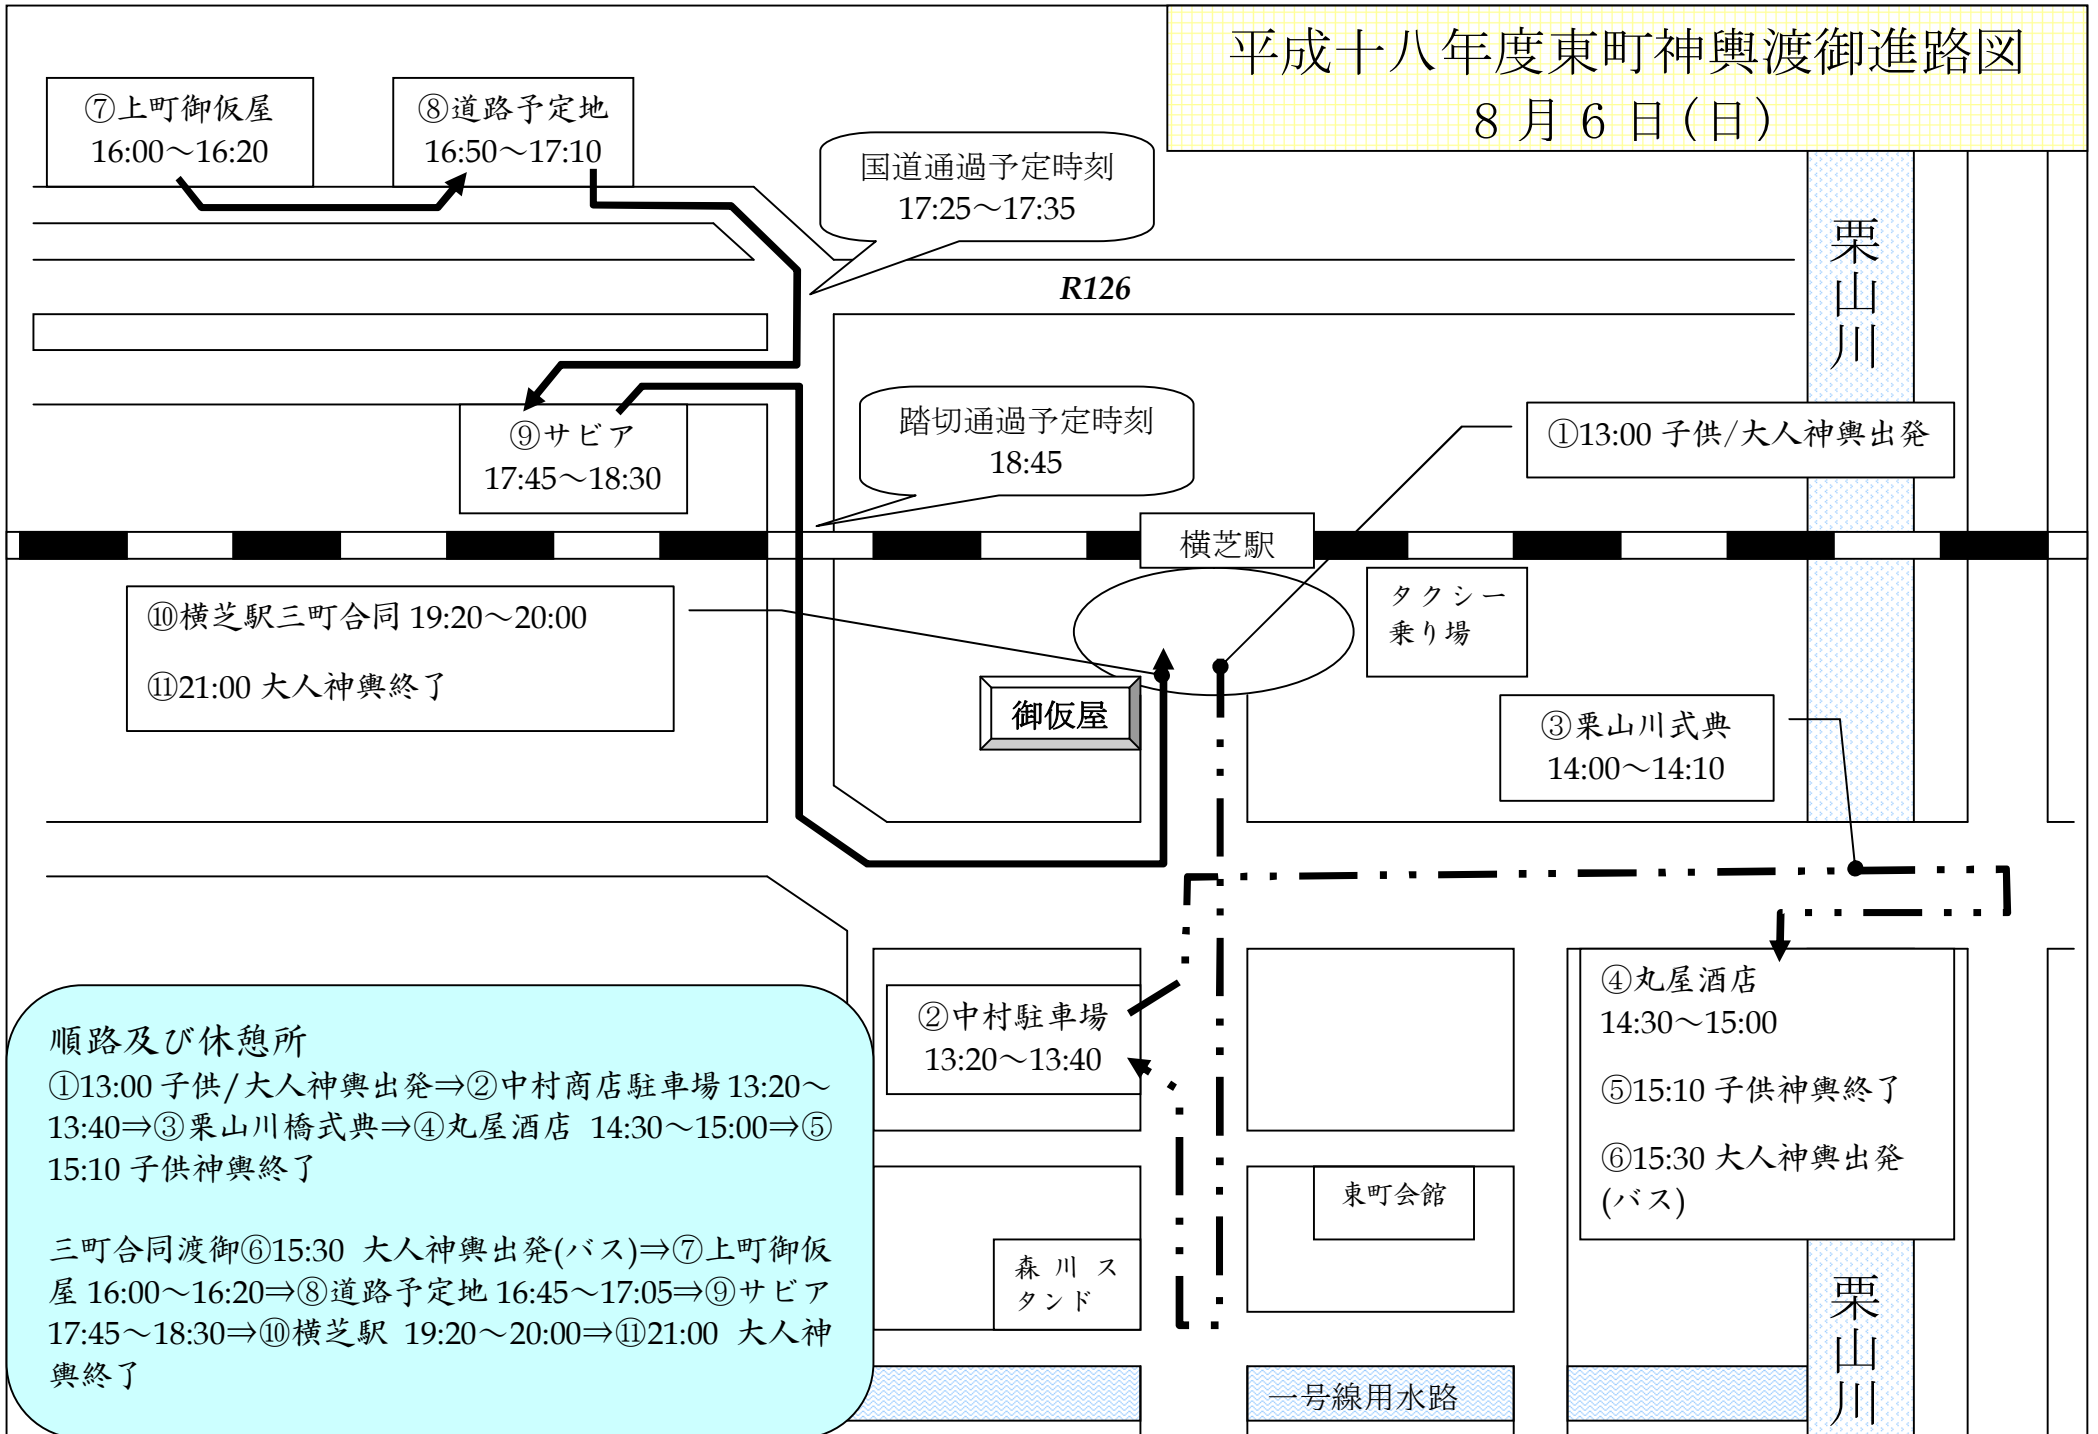

平成十八年度東町神輿渡御進路図
8月6日(日)

順路及び休憩所

①13:00 子供/大人神輿出発⇒②中村商店駐車場 13:20～13:40⇒③栗山川橋式典⇒④丸屋酒店 14:30～15:00⇒⑤15:10 子供神輿終了

三町合同渡御⑥15:30 大人神輿出発(バス)⇒⑦上町御仮屋 16:00～16:20⇒⑧道路予定地 16:45～17:05⇒⑨サビア 17:45～18:30⇒⑩横芝駅 19:20～20:00⇒⑪21:00 大人神輿終了