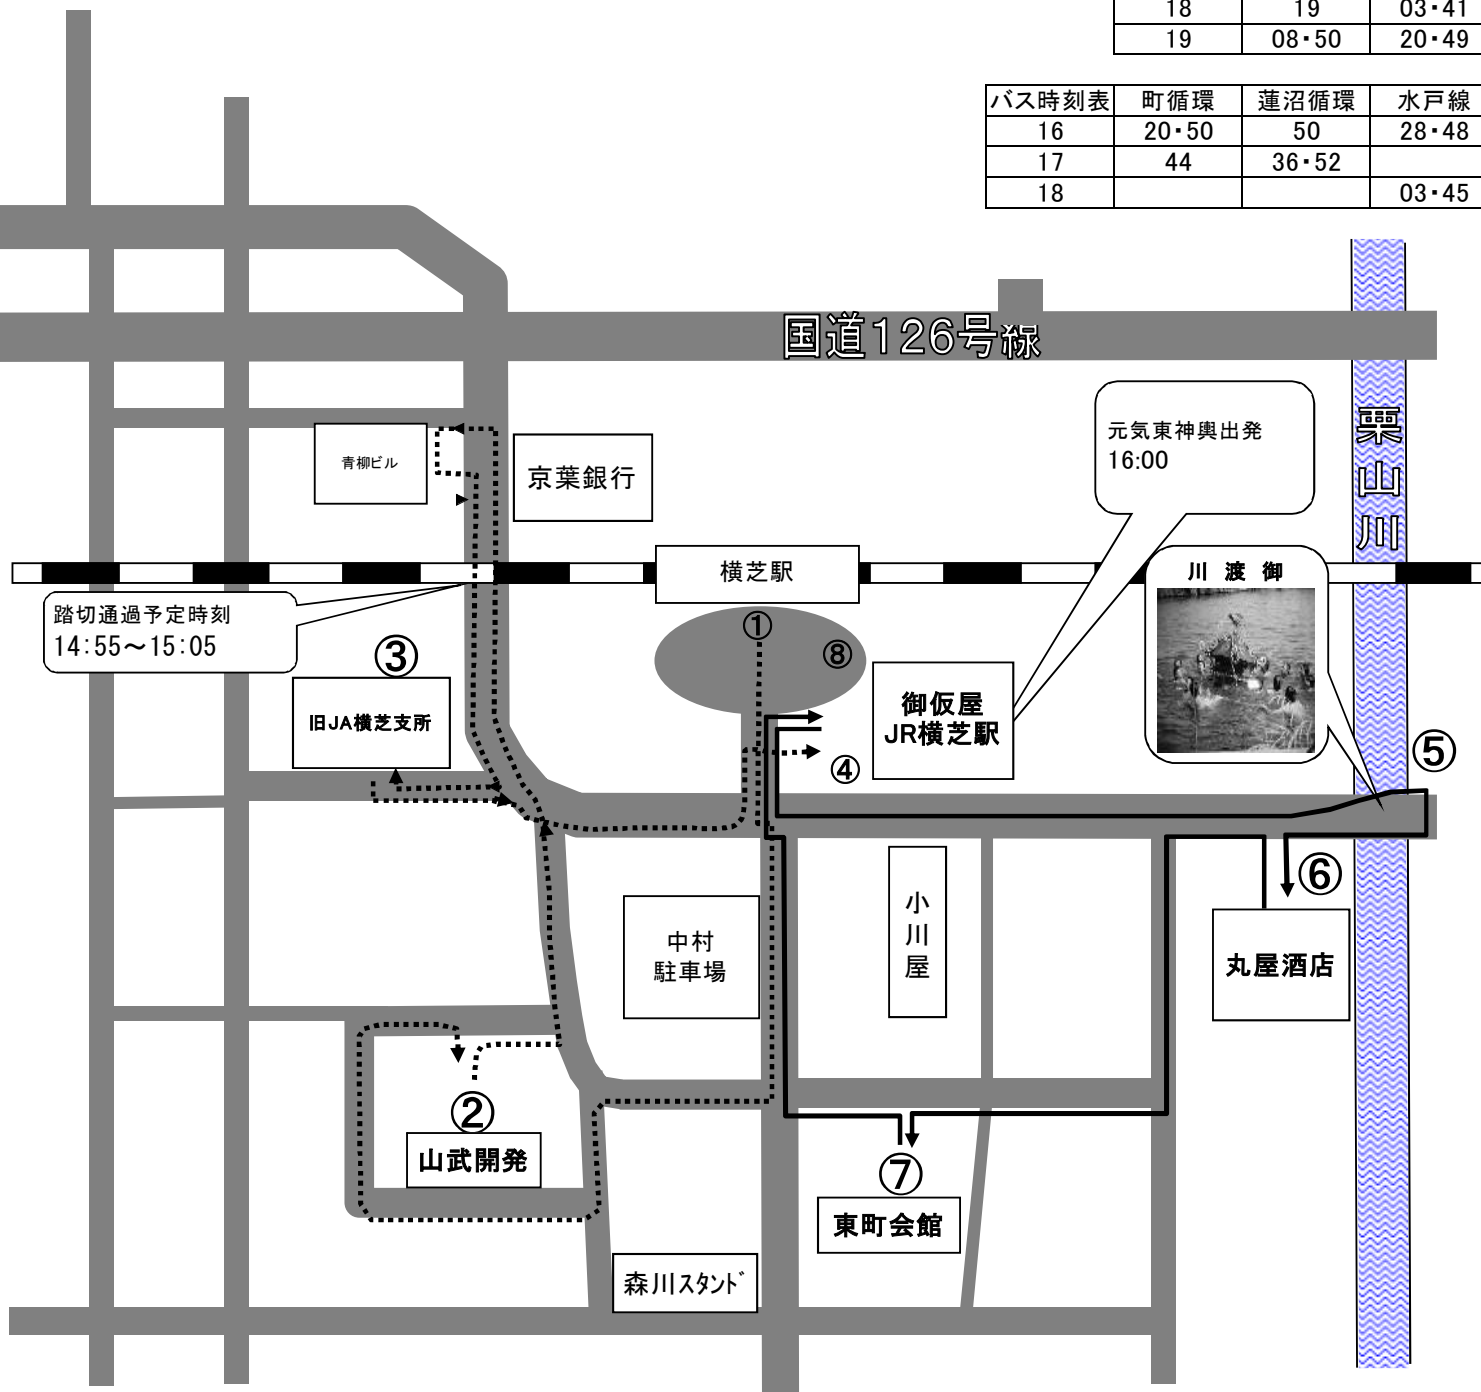

平成29年度東町神輿渡御進路図

【1日目】8月5日(土)

【参考】

JR時刻表	上り	下り
14	53	53
15		13
18	19	03・41
19	08・50	20・49

バス時刻表	町循環	蓮沼循環	水戸線
16	20・50	50	28・48
17	44	36・52	
18			03・45

渡御スケジュール(1日目)

(子供神輿)

.....>

(元気東・子供神輿)

——>

	到着	出発
①JR横芝駅(御仮屋) 子供神輿出発	/	14:00
②山武開発	14:30	14:50
③旧JA横芝支所	15:10	15:30
④JR横芝駅(御仮屋) 元気東神輿出発	15:50	16:00
⑤川渡御	16:30	17:00
⑥丸屋酒店	17:00	17:20
⑦東町会館	17:40	18:00
⑧JR横芝駅(御仮屋) 元気東・子供神輿終了	18:20	/

※④⑧ではロータリー内進入禁止
(歩行者天国の時間ではないため)