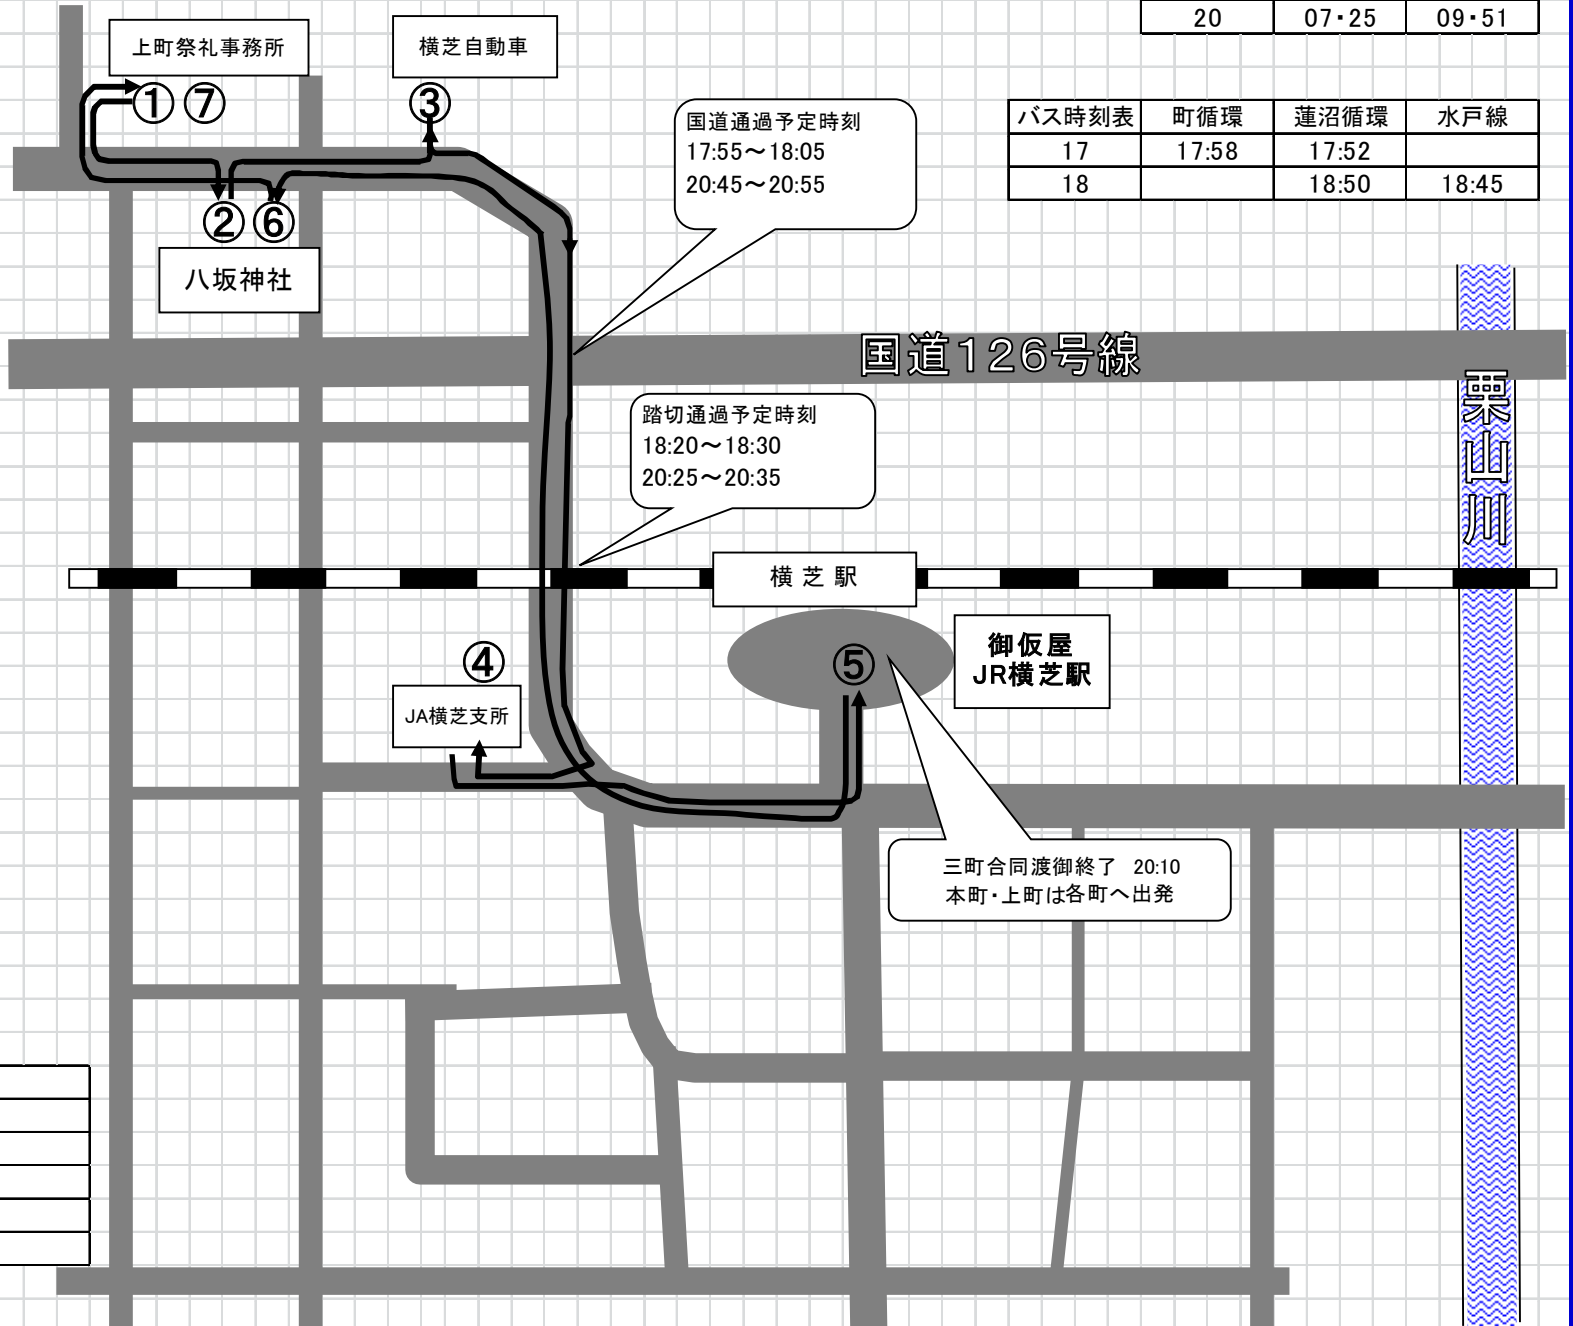

平成28年度三町合同神輿渡御進路図

【2日目】8月7日(日)

【参考】

JR時刻表	上り	下り
18	19	03・42
19	09	21・49
20	07・25	09・51

渡御スケジュール(2日目)

(三町合同渡御隊列)

	到着	出発
①上町祭礼事務所 三町合同渡御出発		16:15
②八坂神社 神社前で神輿を差す		
③横芝自動車	17:05	17:45
④JA横芝農協	18:35	18:55
⑤JR横芝駅 三町合同渡御終了 本町・上町へ出発	19:20	20:10
⑥八坂神社 上町神輿出発		
本町神輿終了		
⑤JR横芝駅 東町神輿終了 ⑦上町祭礼事務所 上町神輿終了	22:00	

東町祭礼責任者	水野 広二	
東町警備責任者	椎名 誠	
本町祭礼責任者	市原 智仁	
本町祭礼責任者	前川 正和	
上町祭礼責任者	小川 賢治	
上町警備責任者	三浦 翔	

バス時刻表	町循環	蓮沼循環	水戸線
17	17:58	17:52	
18		18:50	18:45