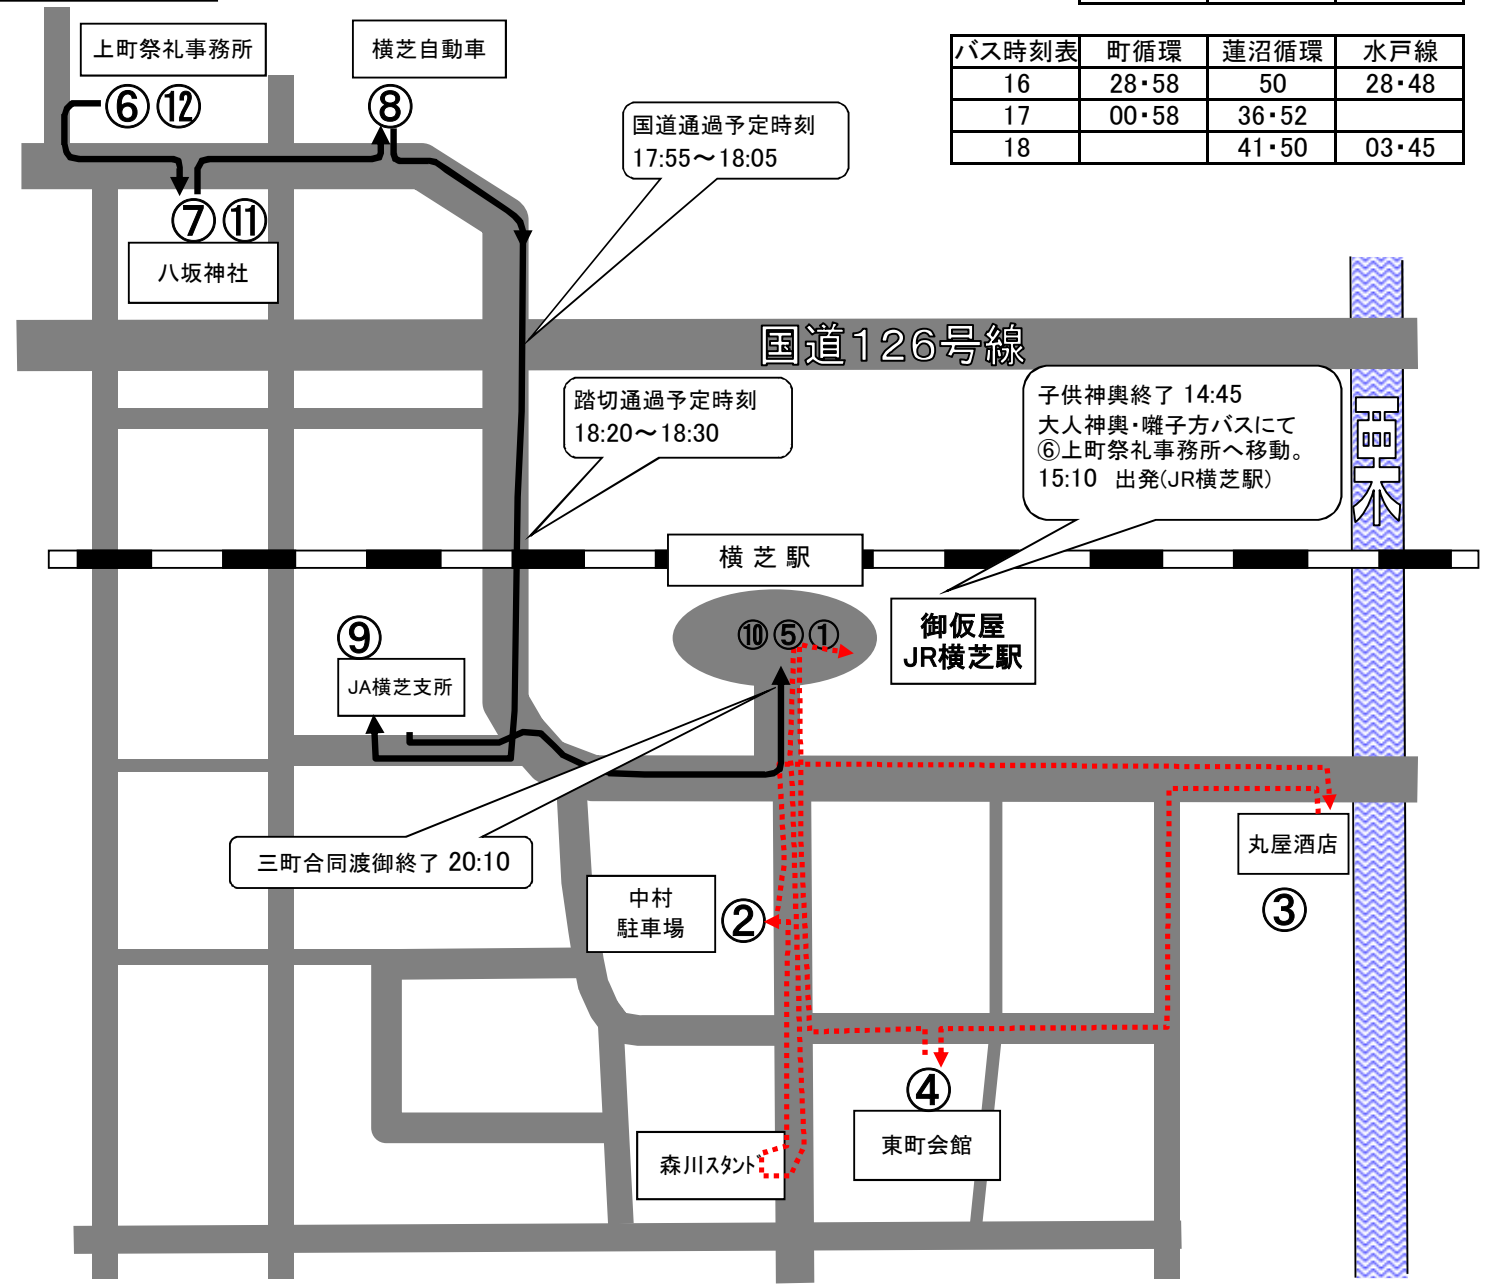

# 平成28年度東町神輿渡御進路図

## 【2日目】8月7日(日)

【参考】

JR時刻表	上り	下り
18	19	03・42
19	09	21・49

渡御スケジュール(2日目)  
 (大人・子供神輿) (大人神輿)

	到着	出発
①JR横芝駅(御仮屋) 大人・子供神輿出発		12:15
②中村駐車場	12:35	12:55
③丸屋酒店	13:25	13:45
④東町会館	14:05	14:25
⑤JR横芝駅(御仮屋) 子供神輿終了	14:45	15:10
⑥上町祭礼事務所 三町合同渡御出発		16:15
⑦八坂神社 神社前で神輿を差す		
⑧横芝自動車	17:05	17:45
⑨JA横芝農協	18:35	18:55
⑩JR横芝駅(御仮屋) 三町合同渡御終了 本町・上町へ出発	19:20	20:10
⑪八坂神社 上町神輿出発 本町神輿終了	21:30	21:40
⑩JR横芝駅(御仮屋) 東町神輿終了 ⑫上町祭礼事務所 上町神輿終了	22:00	

バス時刻表	町循環	蓮沼循環	水戸線
16	28・58	50	28・48
17	00・58	36・52	
18		41・50	03・45